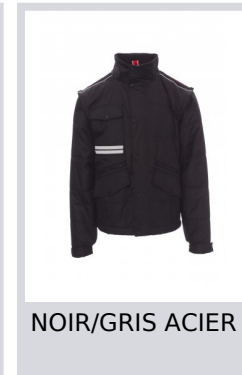

FIGHTER 2.0

001012-0051

Blouson homme, manches détachables, zip en plastique de 8 mm avec curseur en métal, à rabat et boutons en plastique, dos profilé et capuche repliable dans le col, deux poches extérieures LOCK SYSTEM et deux poches zippées, poches obliques pour faciliter l'introduction des mains, une poche poitrine pour smartphone et anneau porte-badge, bandes réfléchissantes sur la poche et le dos. Intérieur : rembourré, polaire en contraste sur le dos et le col, une poche, zip intérieur pour faciliter les impressions et les broderies.

Composition: 100% POLYESTER

Aspect: PONGEE RIPSTOP 240T

Poids: 200 GR/MQ

Tailles:

Emballage: 1/5

MADE IN: MADE IN CHINA

HS CODE: 62014090

Couleurs