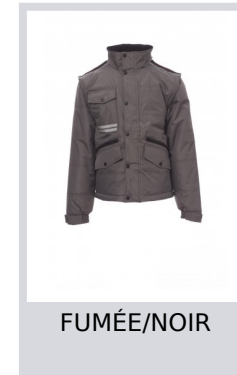

FIGHTER 2.0

001012-0051

Blouson homme, manches détachables, zip en plastique de 8 mm avec curseur en métal, à rabat et boutons en plastique, dos profilé et capuche repliable dans le col, deux poches extérieures LOCK SYSTEM et deux poches zippées, poches obliques pour faciliter l'introduction des mains, une poche poitrine pour smartphone et anneau porte-badge, bandes réfléchissantes sur la poche et le dos. Intérieur : rembourré, polaire en contraste sur le dos et le col, une poche, zip intérieur pour faciliter les impressions et les broderies.

Composition: 100% POLYESTER

Aspect: PONGEE RIPSTOP 240T

Poids: 200 GR/MQ

Tailles:

Emballage: 1/5

MADE IN: MADE IN CHINA

HS CODE: 62014090

Couleurs