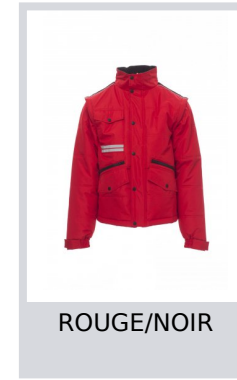

FIGHTER 2.0

001012-0051

Blouson homme, manches détachables, zip en plastique de 8 mm avec curseur en métal, à rabat et boutons en plastique, dos profilé et capuche repliable dans le col, deux poches extérieures LOCK SYSTEM et deux poches zippées, poches obliques pour faciliter l'introduction des mains, une poche poitrine pour smartphone et anneau porte-badge, bandes réfléchissantes sur la poche et le dos. Intérieur : rembourré, polaire en contraste sur le dos et le col, une poche, zip intérieur pour faciliter les impressions et les broderies.

Composition: 100% POLYESTER

Aspect: PONGEE RIPSTOP 240T

Poids: 200 GR/MQ

Tailles:

Emballage: 1/5

MADE IN: MADE IN CHINA

HS CODE: 62014090

Couleurs