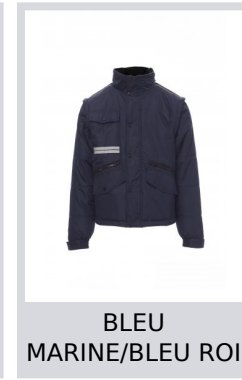

FIGHTER 2.0

001012-0051

Blouson homme, manches détachables, zip en plastique de 8 mm avec curseur en métal, à rabat et boutons en plastique, dos profilé et capuche repliable dans le col, deux poches extérieures LOCK SYSTEM et deux poches zippées, poches obliques pour faciliter l'introduction des mains, une poche poitrine pour smartphone et anneau porte-badge, bandes réfléchissantes sur la poche et le dos. Intérieur : rembourré, polaire en contraste sur le dos et le col, une poche, zip intérieur pour faciliter les impressions et les broderies.

Composition: 100% POLYESTER

Aspect: PONGEE RIPSTOP 240T

Poids: 200 GR/MQ

Tailles:

Emballage: 1/5

MADE IN: MADE IN CHINA

HS CODE: 62014090

Couleurs