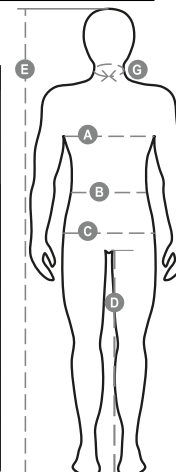

FIGHTER 2.0

001012-0051

Blouson homme, manches détachables, zip en plastique de 8 mm avec curseur en métal, à rabat et boutons en plastique, dos profilé et capuche repliable dans le col, deux poches extérieures LOCK SYSTEM et deux poches zippées, poches obliques pour faciliter l'introduction des mains, une poche poitrine pour smartphone et anneau porte-badge, bandes réfléchissantes sur la poche et le dos. Intérieur : rembourré, polaire en contraste sur le dos et le col, une poche, zip intérieur pour faciliter les impressions et les broderies.

Composition: 100% POLYESTER

Aspect: PONGEE RIPSTOP 240T

Poids: 200 GR/MQ

Tailles:

Emballage: 1/5

MADE IN: MADE IN CHINA

HS CODE: 62014090

Couleurs

Guide des Tailles

International Sizes	XXS		XS		S		M		L		XL		XXL		3XL		4XL		5XL	
IT - DE	36	38	40	42	44	46	48	50	52	54	56	58	60	62	64	66	68	70	72	74
FR - ES	32	34	36	38	40	42	44	46	48	50	52	54	56	58	60	62	64	66	68	70
UK Top	29	30	31	33	34	36	38	39	41	42	44	46	47	48	50	52	53	55	56	58
UK Trousers	25	27	28	29	30	32	33	34	36	38	40	41	43	45	46	48	49	51	52	54
(G) - cm	37	37	38	38	39	39	40	40	41	41	42,5	42,5	44	44	45	45	46	46	47	47
(G) - in	14½	14½	15	15	15½	15½	15¾	15¾	16	16	16¾	16¾	17¼	17¼	17¾	17¾	18	18	18½	18½
(A) - cm	72	76	80	84	88	92	96	100	104	108	112	116	120	124	128	132	136	140	144	148
(A) - in	28	30	31	33	34	36	38	39	41	42	44	46	47	48	50	52	53	55	56	58
(B) - cm	64	68	72	74	76	80	84	88	92	96	100	104	108	112	116	120	124	128	132	136
(B) - in	25	27	28	29	30	32	33	34	36	38	40	41	43	45	46	48	49	51	52	54
(C) - cm	80	84	88	90	92	96	100	104	108	112	116	120	124	128	132	136	140	144	148	152
(C) - in	31	33	34	35	36	38	39	41	42	44	46	47	49	50	52	53	55	56	58	59
(D) - cm	82	82	84	84	85	85	86	86	87	87	88	88	88	88	88	88	89	89	89	89
(D) - in	32	32	33	33	33	33	33	33	34	34	34	34	34	34	34	34	35	35	35	35
(E) - cm	170/181				175/187				175/189											
(E) - in	67/71				69/73				69/75											