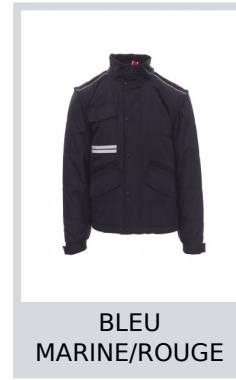

FIGHTER 2.0

001012-0051

Blouson homme, manches détachables, zip en plastique de 8 mm avec curseur en métal, à rabat et boutons en plastique, dos profilé et capuche repliable dans le col, deux poches extérieures LOCK SYSTEM et deux poches zippées, poches obliques pour faciliter l'introduction des mains, une poche poitrine pour smartphone et anneau porte-badge, bandes réfléchissantes sur la poche et le dos. Intérieur : rembourré, polaire en contraste sur le dos et le col, une poche, zip intérieur pour faciliter les impressions et les broderies.

Composition: 100% POLYESTER

Aspect: PONGEE RIPSTOP 240T

Poids: 200 GR/MQ

Tailles:

Emballage: 1/5

MADE IN: MADE IN CHINA

HS CODE: 62014090

Couleurs